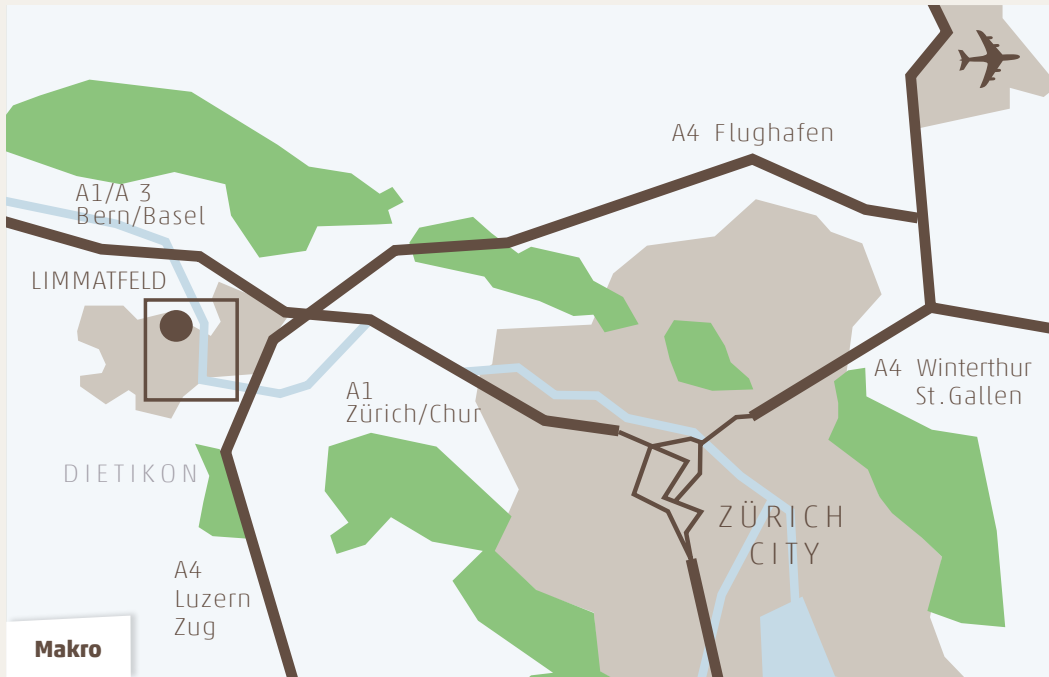

Weidenhof
Limmatfeld.ch

Lageplan

Vermietung: Livot AG Real Estate Management

Altstetterstrasse 124 | 8048 Zürich | T +41 58 360 33 33 | wohnen@weidenhof.ch

weidenhof.ch