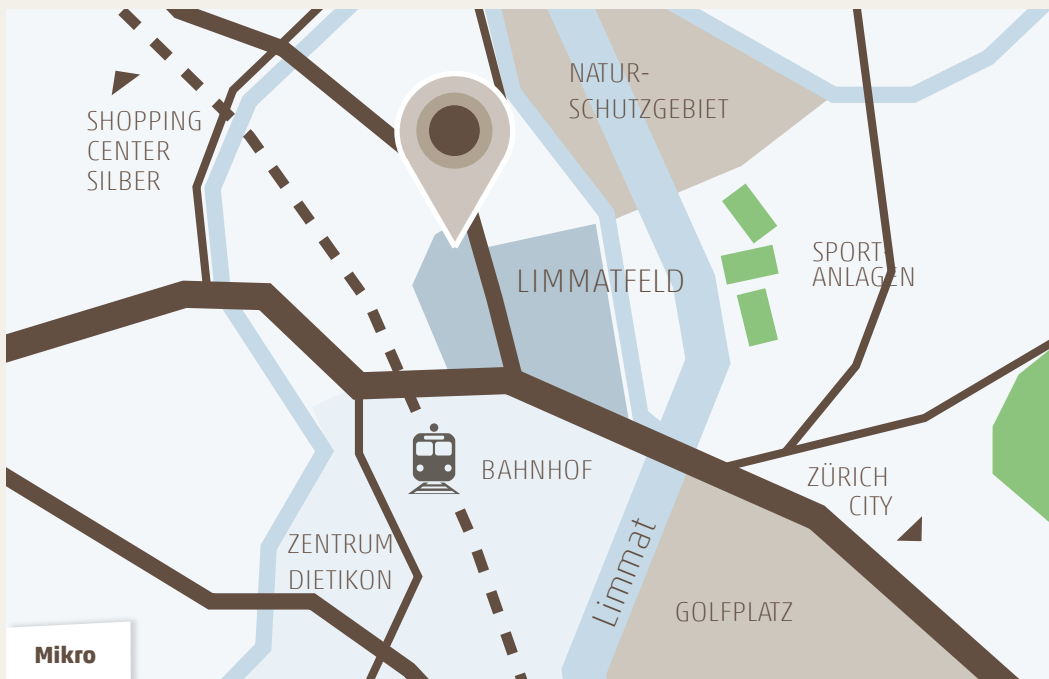

Weidenhof
Limmatfeld.ch

Lageplan

Vermietung: Livot AG Real Estate Management

Altstetterstrasse 124 | 8048 Zürich | T +41 58 360 33 33 | wohnen@weidenhof.ch

weidenhof.ch